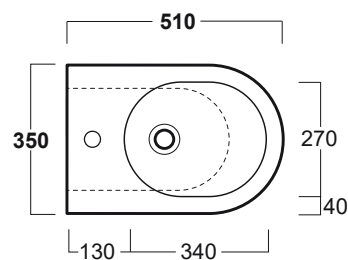

E-Line

Bidet terra / Back to wall bidet

simas[®]
ACQUA SPACE

EL 04

Disegni Tecnici
Technical Drawings

Bidet monoforo carenato.

Back to wall bidet with single tap hole

Accessori di completamento

Accessories available

- Sifone per bidet da 1^{1/4} SIF 125
- Trap for bidet 1^{1/4} SIF 125
- Piletta di scarico "shut rapid" o "free flow" PLCR - (cromo)
- Pop-up waste "shut rapid" or "free flow" PLCR - (chrome)
- Piletta di scarico "shut rapid" o "free flow" PLCE - (ceramica)
- Pop-up waste "shut rapid" or "free flow" PLCE - (ceramic)
- Scatola viti di fissaggio F88
- Set of fixing screw F88*