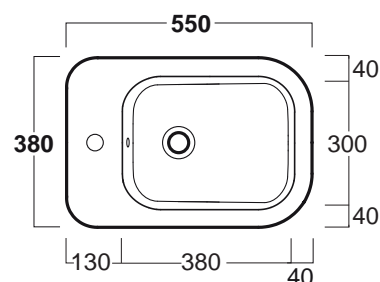

# Henges

Bidet carenato / *Back to wall bidet*

simas<sup>®</sup>  
ACQUA SPACE

## HE 04

Disegni Tecnici  
Technical Drawings

Bidet monoforo carenato. Completo di set di fissaggio F91

*Back to wall bidet with single tap hole. Complete with fixing set F91*

Accessori di completamento

*Accessories available*