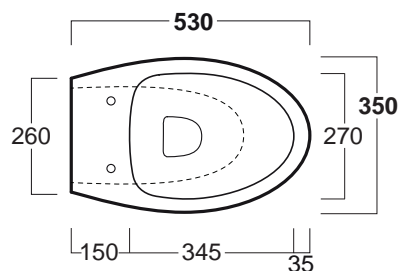

## Vaso carenato / Back to wall WC

# LFT 20

Disegni Tecnici  
Technical Drawings

Vaso carenato "Rimless" con scarico a parete o pavimento  
(curva tecnica su richiesta)

"Rimless" Back to wall WC with wall or floor outlet  
(curved pipe on demande)