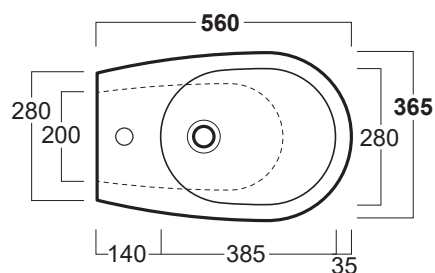

Vignoni

Bidet carenato / *Back to wall bidet*

simas[®]
ACQUA SPACE

VI 04

Disegni Tecnici
Technical Drawings

Bidet monoforo carenato

Back to wall bidet with single tap hole

Accessori di completamento

Accessories available

- Sifone per bidet da 1^{1/4} SIF 125
- Trap for bidet 1^{1/4} SIF 125
- Piletta di scarico "shut rapid" o "free flow" PLCR - (cromo)
- Pop-up waste "shut rapid" or "free flow" PLCR - (chrome)
- Piletta di scarico "shut rapid" o "free flow" PLCE - (ceramica)
- Pop-up waste "shut rapid" or "free flow" PLCE - (ceramic)
- Scatola viti di fissaggio F88
- Set of fixing screw F88*