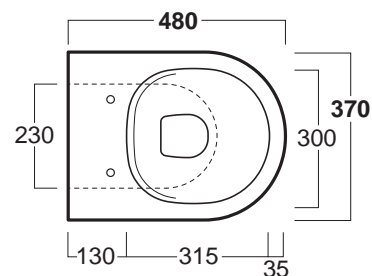

Vignoni

Vaso carenato xs / *Back to wall WC xs*

simas[®]
ACQUA SPACE

VI 26

Disegni Tecnici
Technical Drawings

Vaso carenato "Rimless" XS. Scarico parete o pavimento
tramite curva tecnica fornita su richiesta

*"Rimless" back to wall wc XS. Wall or door outlet
by curved pipe supplied on demand*

Accessori di completamento

Accessories available

- Coprivaso in termoindurente
cerniere rallentate cromo VI 006
- Thermoset toilet seat with
chrome-finish soft-closing hinges VI 006
- Scatola viti di fissaggio F88
- Set of fixing screw F88
- CT02 Curva tecnica per scarico
- CT02 curved pipe for outlet